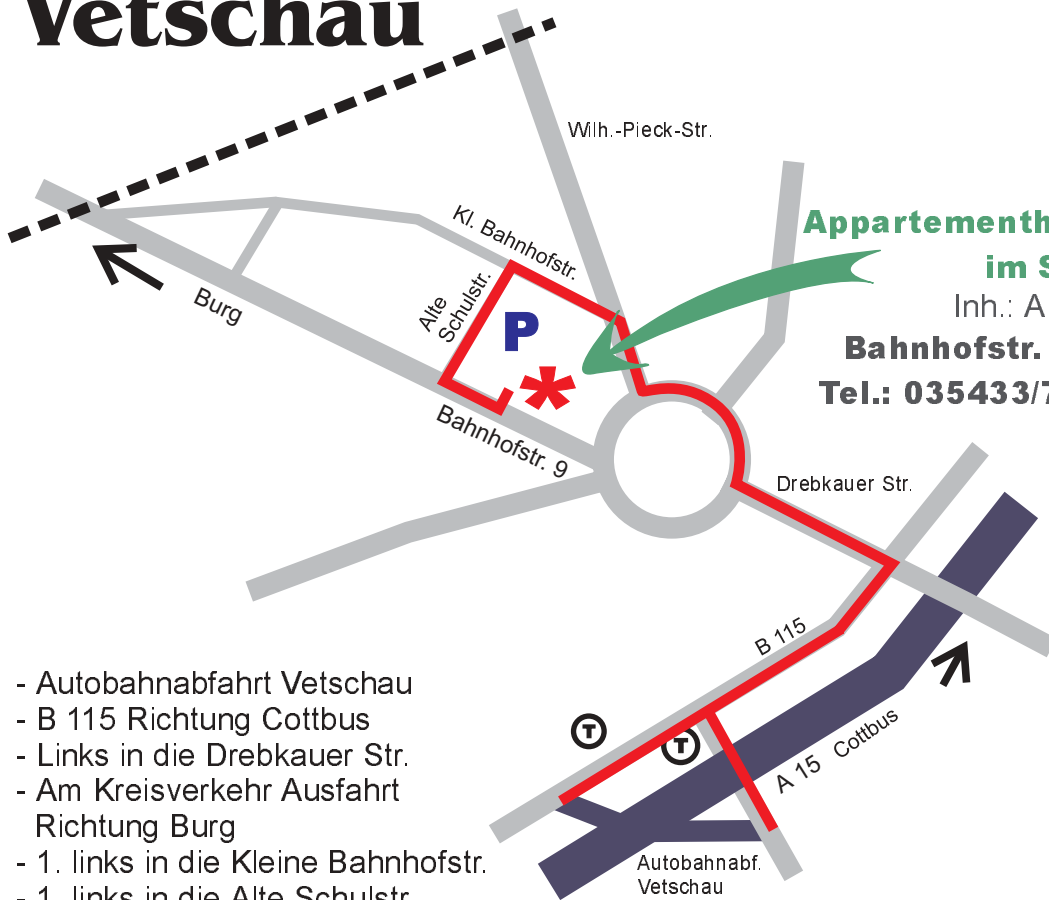

# Vetschau

- Autobahnabfahrt Vetschau
- B 115 Richtung Cottbus
- Links in die Drebkauer Str.
- Am Kreisverkehr Ausfahrt Richtung Burg
- 1. links in die Kleine Bahnhofstr.
- 1. links in die Alte Schulstr.
- wieder links in die Bahnhofstr. (zurück Richtung Zentrum)